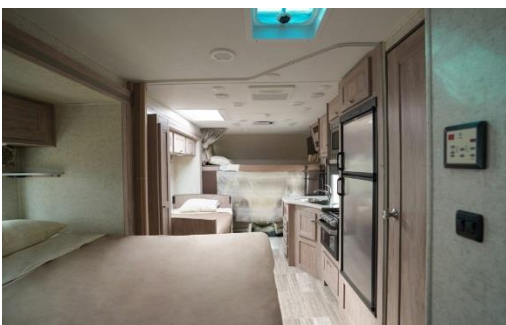

## Sunrise Escape (C25-27) – mit Slideout

Beispielbilder

### Belegung

Empfohlen für 3 Erwachsene + 1-2 Kinder

6 Sitzgurte

Bett über Fahrerkabine (m) 1.50 x 2.00

Doppelbett im Heck (m) 1.50 x 1.80

Bett Essecke umgebaut (m) 1.00 x 1.90

Max. 1 Kindersitz möglich (Details auf Anfrage)

### Ausstattung / Einrichtung

Kühlschrank / Gefrierfach

Gasherd (3 Platten) / Backofen / Mikrowelle

Warmwasser Heizung

Dusche/WC

AM-FM / TV / DVD-Player / USB / AUX