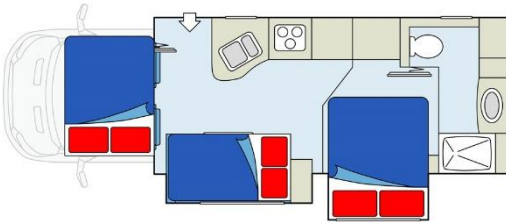

## Sunrise Escape (C25-27) – mit Slideout

Beispielbilder

### Belegung

Empfohlen für 3 Erwachsene + 1-2 Kinder

6 Sitzgurte

Bett über Fahrerkabine (m) 1.50 x 2.00

Doppelbett im Heck (m) 1.50 x 1.80

Bett Essecke umgebaut (m) 1.00 x 1.90

Max. 1 Kindersitz möglich (Details auf Anfrage)

### Ausstattung / Einrichtung

Kühlschrank / Gefrierfach

Gasherd (3 Platten) / Backofen / Mikrowelle

Warmwasser Heizung

Dusche/WC

AM-FM / TV / DVD-Player / USB / AUX

### Fahrzeugdaten

Aussenlänge (m / ft) 8.20 / 27.00

Aussenbreite (m / ft) 2.60 / 8.60

Aussenhöhe (m / ft) 3.40 / 11.30

Innenhöhe (m / ft) 2.10 / 6.10

Frischwassertank (l) 166

Schwarzwassertank (l) 147

Grauwassertank (l) 147