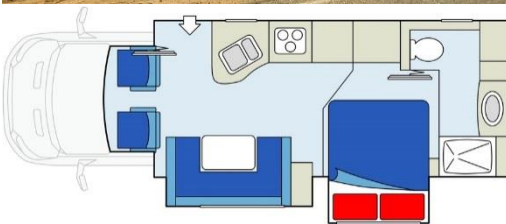

## Sunrise Escape (C25-27) – mit Slideout

Beispielbilder

### Belegung

Empfohlen für 3 Erwachsene + 1-2 Kinder

6 Sitzgurte

Bett über Fahrerkabine (m) 1.50 x 2.00

Doppelbett im Heck (m) 1.50 x 1.80

Bett Essecke umgebaut (m) 1.00 x 1.90

Max. 1 Kindersitz möglich (Details auf Anfrage)

### Ausstattung / Einrichtung

Kühlschrank / Gefrierfach

Gasherd (3 Platten) / Backofen / Mikrowelle

Warmwasser Heizung

Dusche/WC

AM-FM / TV / DVD-Player / USB / AUX